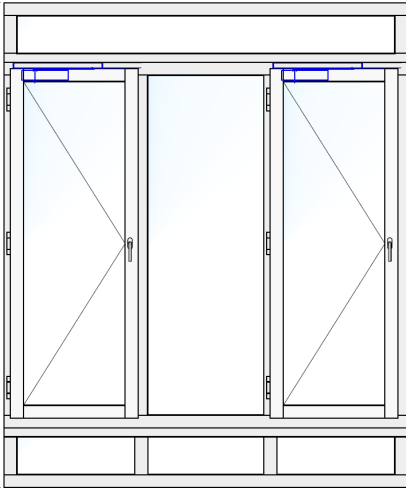

fertigt nach Ihren
Bedürfnissen

Brandschutzfenster & Brandschutztüren

Holz / Holz-Alu

Sonderanfertigungen möglich

El230 S200 C2

**Varianten mit Seitenteilen
und Oberlicht**

auch andere Varianten mgl.

Fenster 1-flgl.

Flügelaußenmaß max
1366 mm x 2752 mm

Fenster 2-flgl.

Flügelaußenmaß max
1204 mm x 2752 mm

Variante mit Verglasung/Elementkopplung
in der Breite unbegrenzt mgl.

El290 S200 C2

www.tischlerei-beelitz.com

Varianten mit Seitenteilen
und Oberlicht
auch andere Varianten mgl.

Fenster 1-flügl.

Fenster 2-flügl.

Flügelaußenmaß max 1295 mm x 2517 mm
Flügelaußenmaß max 1397 mm x 2435 mm

Varianten mit Verglasung/
Elementkopplung

traditionsreicher Schreinerei-
und Tischlereibetrieb

Hersteller Öffnungs- und
Festverglasungen EI30 bis EI90
Brandschutztüren für Innen- und
Außenbereich EI (T) 30 sowie T 30 RS
Hersteller im Verzeichnis für geprüfte
und zertifizierte einbruchhemmende
Produkte