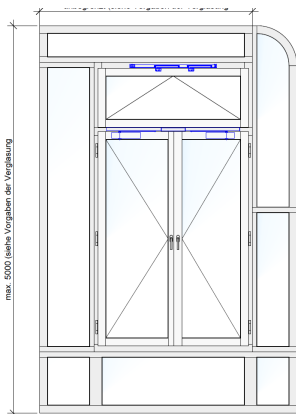

fertigt nach Ihren
Bedürfnissen

Brandschutzfenster & Brandschutztüren

Holz / Holz-Alu

Sonderanfertigungen möglich

El230 S200 C2

**Varianten mit Seitenteilen
und Oberlicht**

auch andere Varianten mgl.

Fenster 1-flgl.

Flügelaußenmaß max
1366 mm x 2752 mm

Fenster 2-flgl.

Flügelaußenmaß max
1204 mm x 2752 mm

Variante mit Verglasung/Elementkopplung
in der Breite unbegrenzt mgl.

El290 S200 C2

www.tischlerei-beelitz.com

Varianten mit Seitenteilen
und Oberlicht
auch andere Varianten mgl.

Fenster 1-flügl.

Fenster 2-flügl.

Flügelaußenmaß max 1295 mm x 2517 mm
Flügelaußenmaß max 1397 mm x 2435 mm

Varianten mit Verglasung/
Elementkopplung

traditionsreicher Schreinerei-
und Tischlereibetrieb

Hersteller Öffnungs- und
Festverglasungen EI30 bis EI90
Brandschutztüren für Innen- und
Außenbereich EI (T) 30 sowie T 30 RS
Hersteller im Verzeichnis für geprüfte
und zertifizierte einbruchhemmende
Produkte