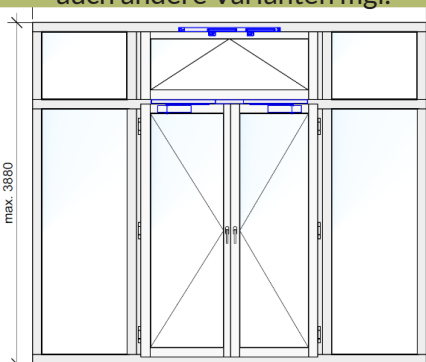

fertigt nach Ihren
Bedürfnissen

Brandschutzfenster & Brandschutztüren

Holz / Holz-Alu

Sonderanfertigungen möglich

El230 S200 C2

**Varianten mit Seitenteilen
und Oberlicht**

auch andere Varianten mgl.

Fenster 1-flgl.

Flügelaußenmaß max
1366 mm x 2752 mm

Fenster 2-flgl.

Flügelaußenmaß max
1204 mm x 2752 mm

Variante mit Verglasung/Elementkopplung
in der Breite unbegrenzt mgl.

El290 S200 C2

www.tischlerei-beelitz.com

Varianten mit Seitenteilen
und Oberlicht
auch andere Varianten mgl.

Fenster 1-flügl.

Fenster 2-flügl.

Flügelaußenmaß max 1295 mm x 2517 mm
Flügelaußenmaß max 1397 mm x 2435 mm

Varianten mit Verglasung/
Elementkopplung

traditionsreicher Schreinerei-
und Tischlereibetrieb

Hersteller Öffnungs- und
Festverglasungen EI30 bis EI90
Brandschutztüren für Innen- und
Außenbereich EI (T) 30 sowie T 30 RS
Hersteller im Verzeichnis für geprüfte
und zertifizierte einbruchhemmende
Produkte