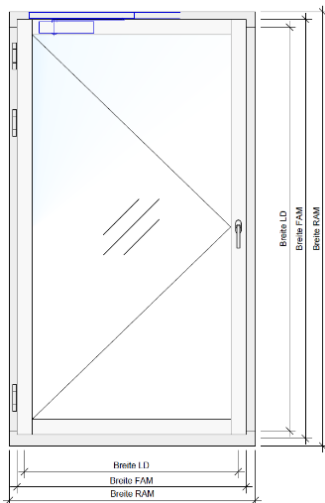

fertigt nach Ihren
Bedürfnissen

Brandschutzfenster & Brandschutztüren

Holz / Holz-Alu

Sonderanfertigungen möglich

El230 S200 C2

**Varianten mit Seitenteilen
und Oberlicht**

auch andere Varianten mgl.

Fenster 1-flgl.

Flügelaußenmaß max
1366 mm x 2752 mm

Fenster 2-flgl.

Flügelaußenmaß max
1204 mm x 2752 mm

Variante mit Verglasung/Elementkopplung
in der Breite unbegrenzt mgl.

El290 S200 C2

www.tischlerei-beelitz.com

Varianten mit Seitenteilen
und Oberlicht
auch andere Varianten mgl.

Fenster 1-flügl.

Fenster 2-flügl.

Flügelaußenmaß max 1295 mm x 2517 mm
Flügelaußenmaß max 1397 mm x 2435 mm

Varianten mit Verglasung/
Elementkopplung

traditionsreicher Schreinerei-
und Tischlereibetrieb

Hersteller Öffnungs- und
Festverglasungen EI30 bis EI90
Brandschutztüren für Innen- und
Außenbereich EI (T) 30 sowie T 30 RS
Hersteller im Verzeichnis für geprüfte
und zertifizierte einbruchhemmende
Produkte