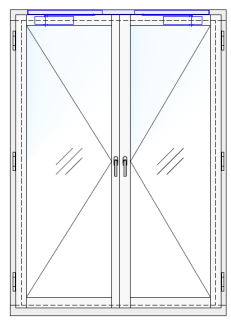

fertigt nach Ihren
Bedürfnissen

Brandschutzfenster & Brandschutztüren

Holz / Holz-Alu

Sonderanfertigungen möglich

El230 S200 C2

**Varianten mit Seitenteilen
und Oberlicht**

auch andere Varianten mgl.

Fenster 1-flgl.

Flügelaußenmaß max
1366 mm x 2752 mm

Fenster 2-flgl.

Flügelaußenmaß max
1204 mm x 2752 mm

Variante mit Verglasung/Elementkopplung
in der Breite unbegrenzt mgl.

El290 S200 C2

www.tischlerei-beelitz.com

Varianten mit Seitenteilen
und Oberlicht
auch andere Varianten mgl.

Fenster 1-flügl.

Fenster 2-flügl.

Flügelaußenmaß max 1295 mm x 2517 mm
Flügelaußenmaß max 1397 mm x 2435 mm

Varianten mit Verglasung/
Elementkopplung

traditionsreicher Schreinerei-
und Tischlereibetrieb

Hersteller Öffnungs- und
Festverglasungen EI30 bis EI90
Brandschutztüren für Innen- und
Außenbereich EI (T) 30 sowie T 30 RS
Hersteller im Verzeichnis für geprüfte
und zertifizierte einbruchhemmende
Produkte