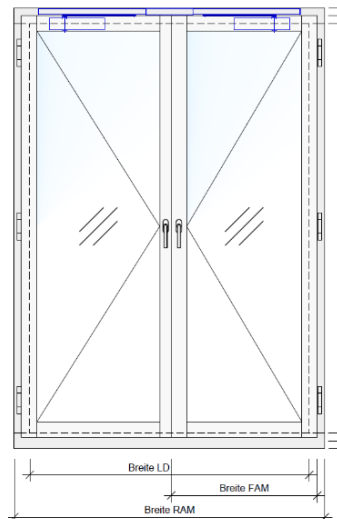

fertigt nach Ihren
Bedürfnissen

Brandschutzfenster & Brandschutztüren

Holz / Holz-Alu

Sonderanfertigungen möglich

El230 S200 C2

**Varianten mit Seitenteilen
und Oberlicht**

auch andere Varianten mgl.

Fenster 1-flgl.

Flügelaußenmaß max
1366 mm x 2752 mm

Fenster 2-flgl.

Flügelaußenmaß max
1204 mm x 2752 mm

Variante mit Verglasung/Elementkopplung
in der Breite unbegrenzt mgl.

El290 S200 C2

www.tischlerei-beelitz.com

Varianten mit Seitenteilen
und Oberlicht
auch andere Varianten mgl.

Fenster 1-flügl.

Fenster 2-flügl.

Flügelaußenmaß max 1295 mm x 2517 mm
Flügelaußenmaß max 1397 mm x 2435 mm

Varianten mit Verglasung/
Elementkopplung

traditionsreicher Schreinerei-
und Tischlereibetrieb

Hersteller Öffnungs- und
Festverglasungen EI30 bis EI90
Brandschutztüren für Innen- und
Außenbereich EI (T) 30 sowie T 30 RS
Hersteller im Verzeichnis für geprüfte
und zertifizierte einbruchhemmende
Produkte