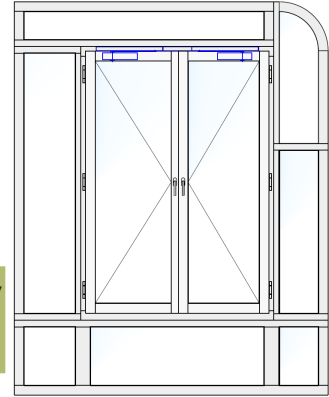

fertigt nach Ihren
Bedürfnissen

Brandschutzfenster & Brandschutztüren

Holz / Holz-Alu

Sonderanfertigungen möglich

El230 S200 C2

**Varianten mit Seitenteilen
und Oberlicht**

auch andere Varianten mgl.

Fenster 1-flgl.

Flügelaußenmaß max
1366 mm x 2752 mm

Fenster 2-flgl.

Flügelaußenmaß max
1204 mm x 2752 mm

Variante mit Verglasung/Elementkopplung
in der Breite unbegrenzt mgl.

El290 S200 C2

www.tischlerei-beelitz.com

Varianten mit Seitenteilen
und Oberlicht
auch andere Varianten mgl.

Fenster 1-flügl.

Fenster 2-flügl.

Flügelaußenmaß max 1295 mm x 2517 mm
Flügelaußenmaß max 1397 mm x 2435 mm

Varianten mit Verglasung/
Elementkopplung

traditionsreicher Schreinerei-
und Tischlereibetrieb

Hersteller Öffnungs- und
Festverglasungen EI30 bis EI90
Brandschutztüren für Innen- und
Außenbereich EI (T) 30 sowie T 30 RS
Hersteller im Verzeichnis für geprüfte
und zertifizierte einbruchhemmende
Produkte