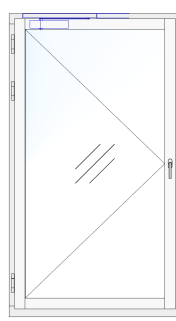

fertigt nach Ihren
Bedürfnissen

Brandschutzfenster & Brandschutztüren

Holz / Holz-Alu

Sonderanfertigungen möglich

El230 S200 C2

**Varianten mit Seitenteilen
und Oberlicht**

auch andere Varianten mgl.

Fenster 1-flgl.

Flügelaußenmaß max
1366 mm x 2752 mm

Fenster 2-flgl.

Flügelaußenmaß max
1204 mm x 2752 mm

Variante mit Verglasung/Elementkopplung
in der Breite unbegrenzt mgl.

El290 S200 C2

www.tischlerei-beelitz.com

Varianten mit Seitenteilen
und Oberlicht
auch andere Varianten mgl.

Fenster 1-flügl.

Fenster 2-flügl.

Flügelaußenmaß max 1295 mm x 2517 mm
Flügelaußenmaß max 1397 mm x 2435 mm

Varianten mit Verglasung/
Elementkopplung

traditionsreicher Schreinerei-
und Tischlereibetrieb

Hersteller Öffnungs- und
Festverglasungen EI30 bis EI90
Brandschutztüren für Innen- und
Außenbereich EI (T) 30 sowie T 30 RS
Hersteller im Verzeichnis für geprüfte
und zertifizierte einbruchhemmende
Produkte